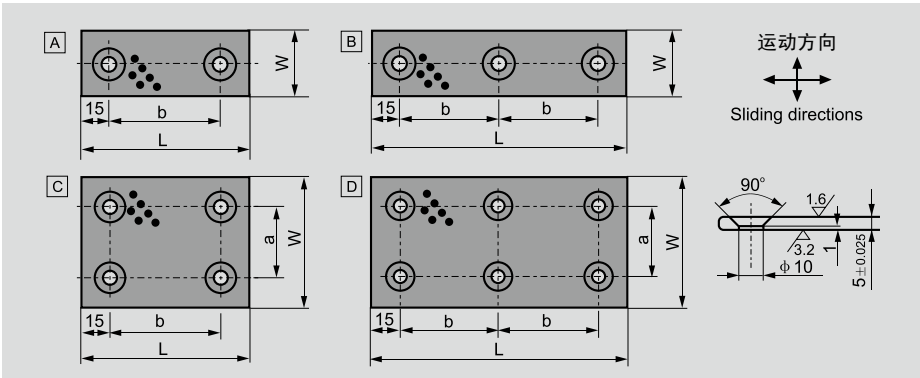

## EB65.09 自润滑板 EB65.09 Wear Strips

型号 Part No	W	L	a	b	图示 Sketch
EB65.09-18 × 50	18	50	-	20	A
EB65.09-18 × 75		75		45	
EB65.09-18 × 100		100		70	
EB65.09-18 × 150		150		60	
EB65.09-28 × 50	28	50	-	20	A
EB65.09-28 × 75		75		45	
EB65.09-28 × 100		100		70	
EB65.09-28 × 150		150		60	B
EB65.09-38 × 50	38	50	-	20	A
EB65.09-38 × 75		75		45	
EB65.09-38 × 100		100		70	
EB65.09-38 × 150		150		60	
EB65.09-48 × 75	48	75	-	45	A
EB65.09-48 × 100		100		70	
EB65.09-48 × 125		125		95	
EB65.09-48 × 150		150		60	
EB65.09-75 × 75	75	75	45	45	C
EB65.09-75 × 100		100		70	
EB65.09-75 × 125		125		95	
EB65.09-75 × 150		150		60	
EB65.09-100 × 100	100	100	70	70	C
EB65.09-100 × 125		125		95	
EB65.09-100 × 150		150		60	