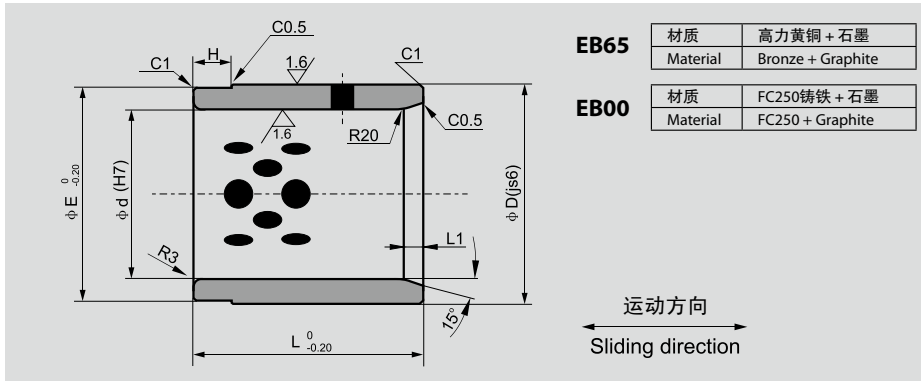

EB65.07 自润导向套

EB65.07 Guide Post Bushings

型号 Part No	尺寸 Specification	ΦD	Φd	L	ΦE	H	L1
EB65.07-A-30	50 × 30 × 50	50	30	50	49	10	5
EB65.07-A-40	60 × 40 × 60	60	40	60	59	10	
EB65.07-A-50	70 × 50 × 75	70	50	75	69	15	
EB65.07-A-60	80 × 60 × 90	80	60	90	79	20	10
EB65.07-A-80	100 × 80 × 120	100	80	120	99	25	
EB65.07-A-100	120 × 100 × 150	120	100	150	119	25	
EB65.07-A-120	140 × 120 × 180	140	120	180	139	25	
EB65.07-B-30	50 × 30 × 50	50	30	50	49	10	5
EB65.07-B-40	60 × 40 × 60	60	40	60	59	10	
EB65.07-B-50	70 × 50 × 75	70	50	75	69	15	
EB65.07-B-60	80 × 60 × 90	80	60	90	79	20	10
EB65.07-B-80	100 × 80 × 120	100	80	120	99	25	
EB65.07-B-100	120 × 100 × 150	120	100	150	119	25	
EB65.07-B-120	140 × 120 × 180	140	120	180	139	25	