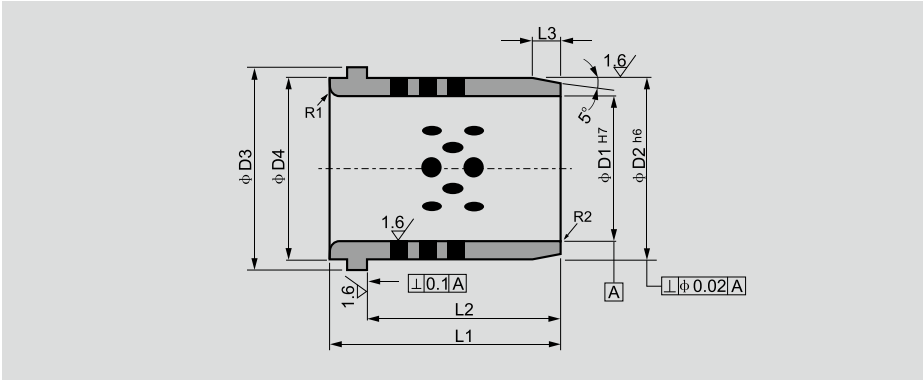

EB65.05 自润翻遍轴套 EB65.05 Guide Pin Bushings (DIN 9834)

型号 Part No	D1	H7	D2	h6	D3	D4	L1	L2	L3	R1
EB65.05-32 × 50	32	+0.025 -0	40	0 -0.016	50	40	50	40	4	3
EB65.05-40 × 63	40		50		63	50	63	50	5	3
EB65.05-50 × 71	50	+0.003 -0	63	0 -0.019	71	63	71	56	6	5
EB65.05-63 × 80	63		80		90	80	80	63	8	6
EB65.05-80 × 100	80	+0.035 -0	100	0 -0.022	112	100	100	80	10	8
EB65.05-100 × 125	100		125		140	125	106	12	10	
EB65.05-115 × 140	115	140	155	140	140	120	12	10		